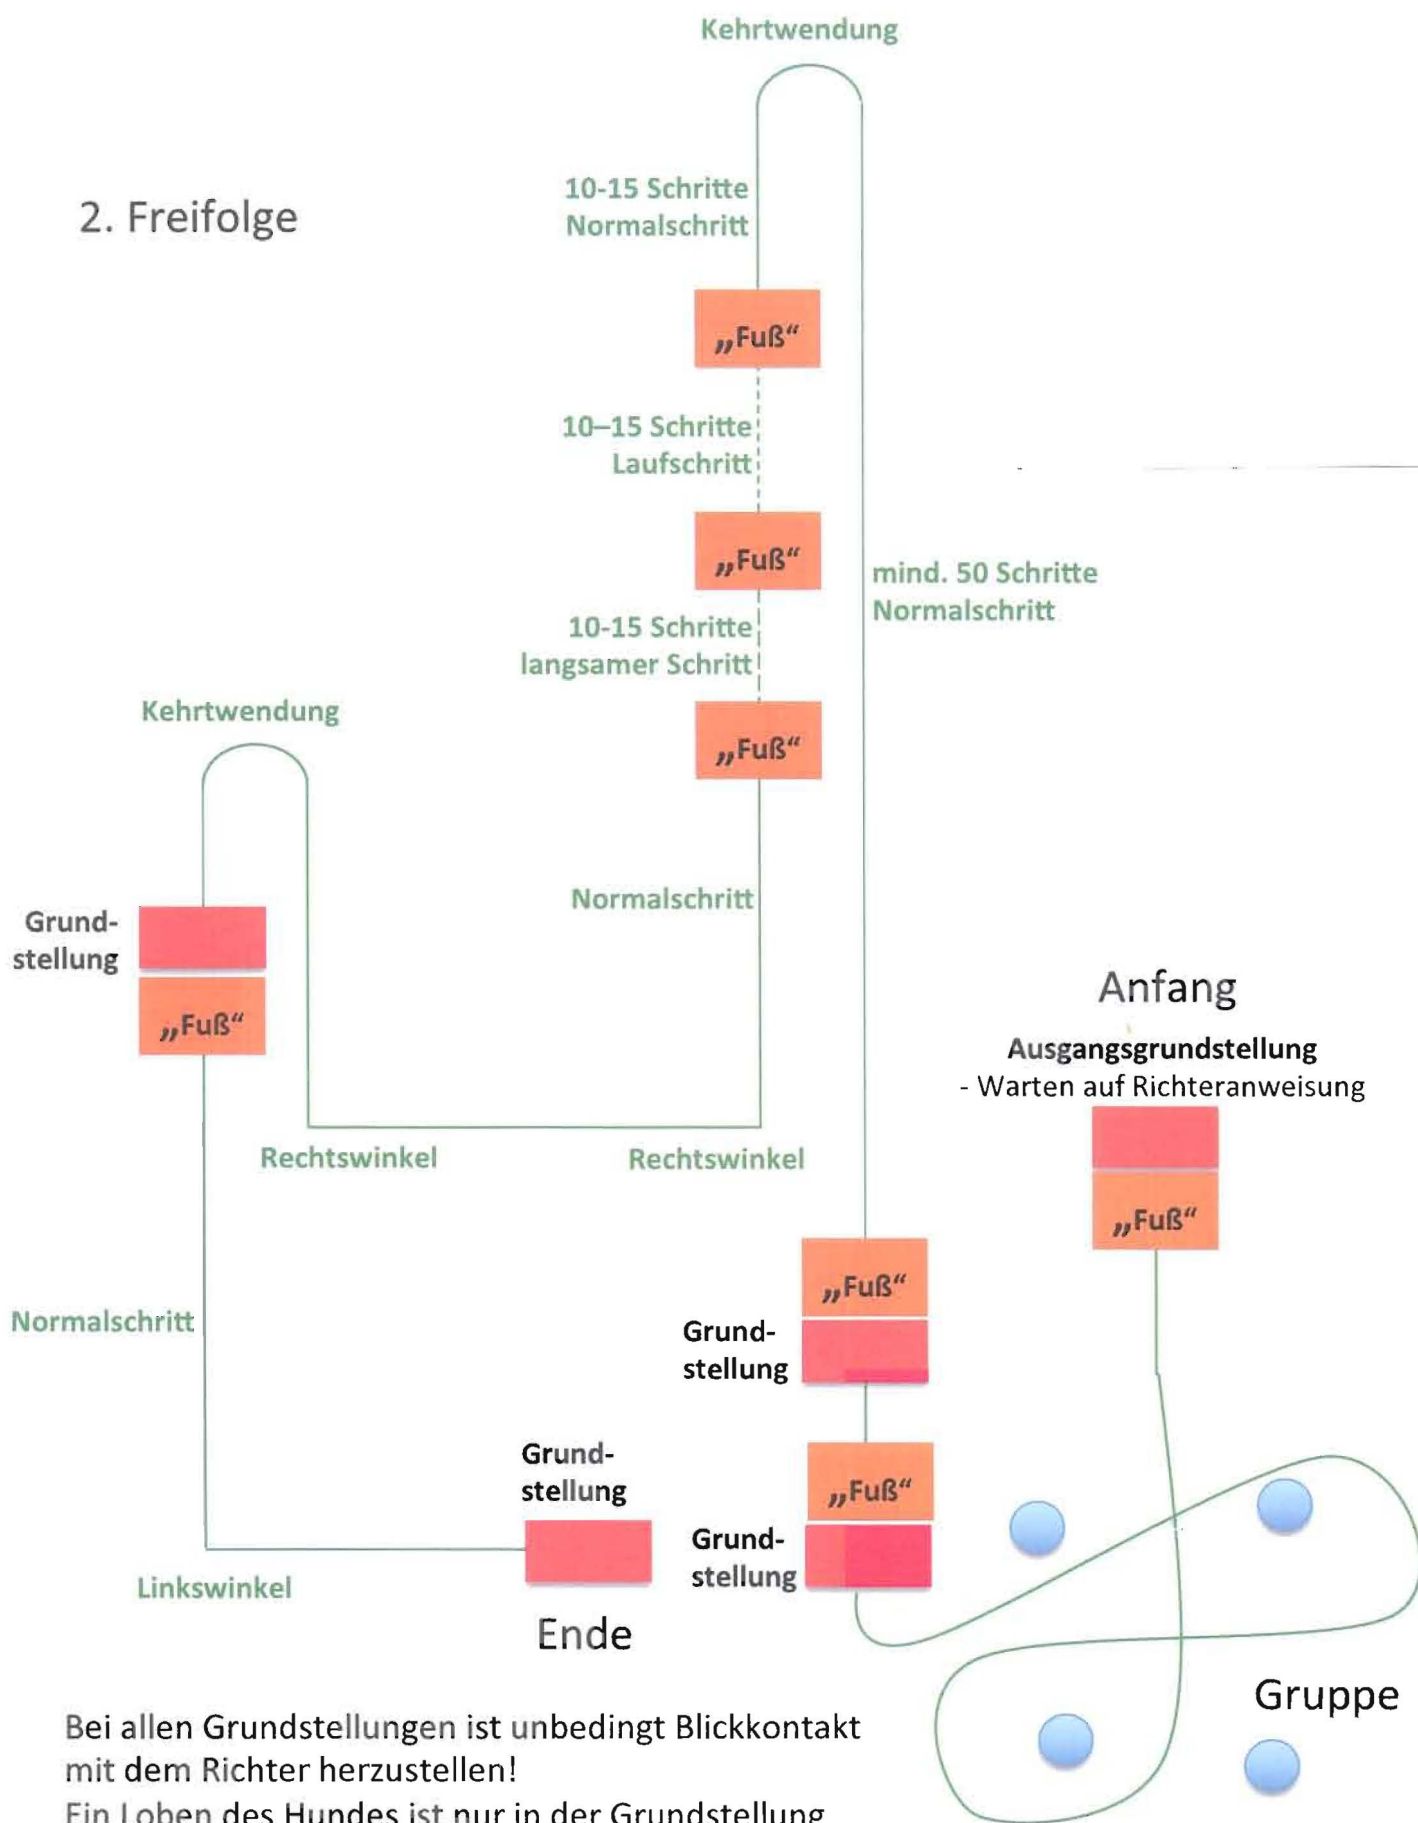

Laufschemata (Teil A) Begleithundeprüfung (BH/VT) - Stand 2012

1. Leinenführigkeit

Bei allen Grundstellungen ist unbedingt Blickkontakt mit dem Richter herzustellen!
 Ein Loben des Hundes ist nur in der Grundstellung erlaubt!

Laufschemata (Teil A) Begleithundeprüfung (BH/VT) - Stand 2012

2. Freifolge

Bei allen Grundstellungen ist unbedingt Blickkontakt mit dem Richter herzustellen!
 Ein Loben des Hundes ist nur in der Grundstellung erlaubt!

3. Sitzübung

Bei allen Grundstellungen ist unbedingt Blickkontakt mit dem Richter herzustellen!

Ein Loben des Hundes ist nur in der Grundstellung erlaubt!

Laufschemata (Teil A) Begleithundeprüfung (BH/VT) - Stand 2012

Bei allen Grundstellungen ist unbedingt Blickkontakt mit dem Richter herzustellen!
Ein Loben des Hundes ist nur in der Grundstellung erlaubt!