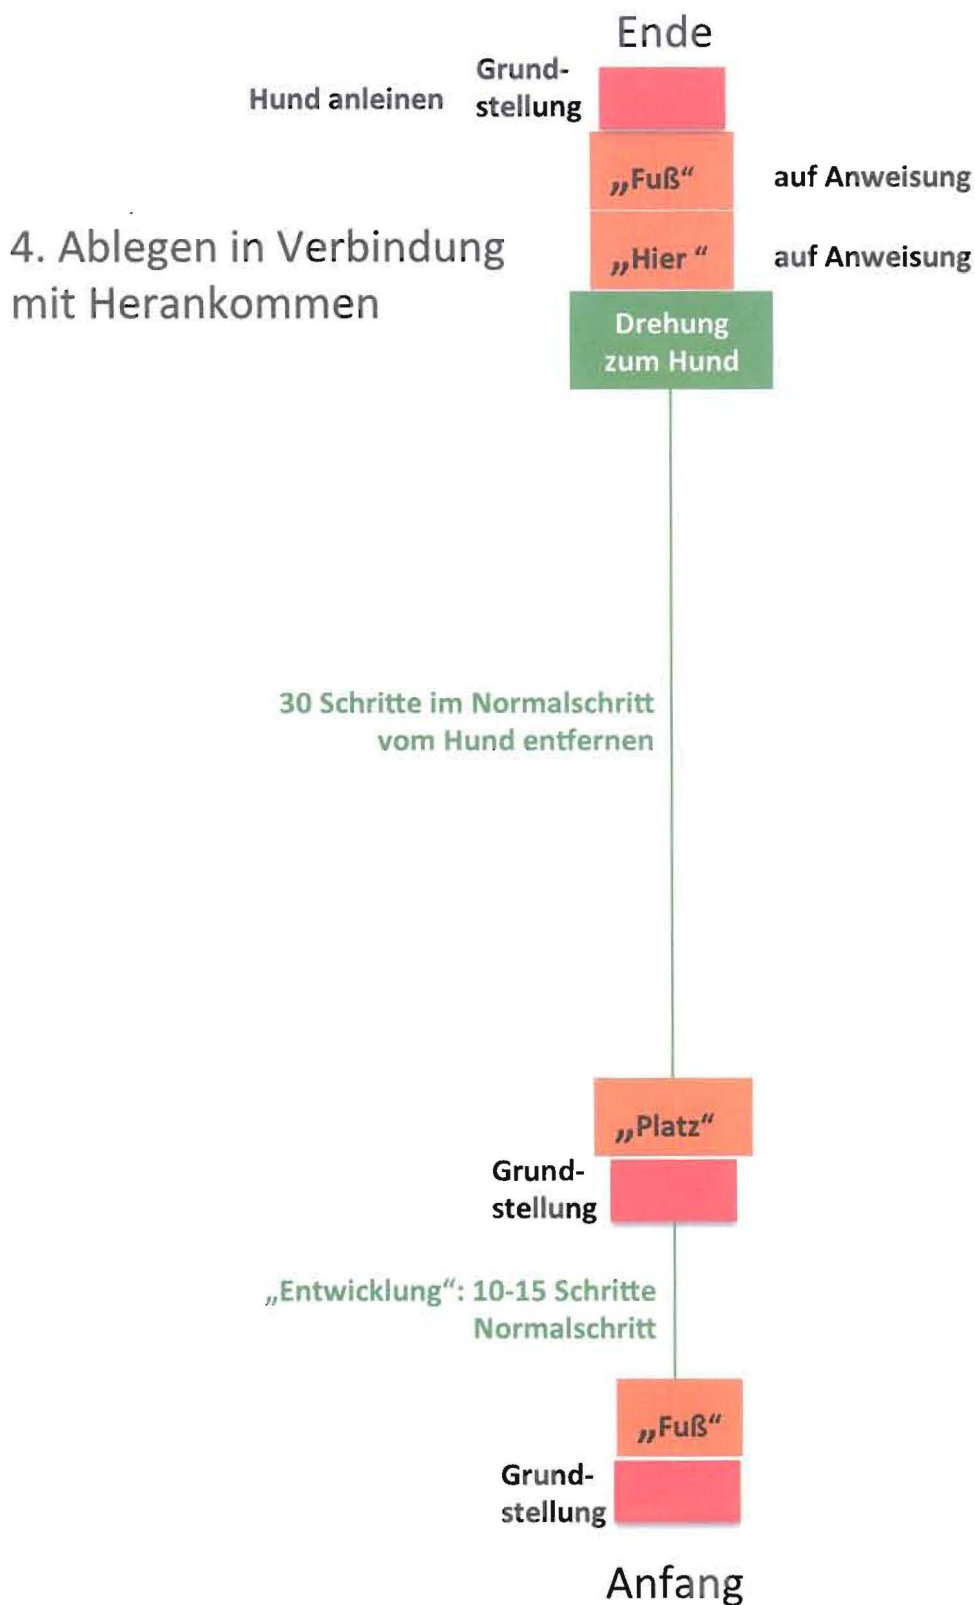

Laufschemata (Teil A) Begleithundeprüfung (BH/VT) - Stand 2012

1. Leinenführigkeit

Bei allen Grundstellungen ist unbedingt Blickkontakt mit dem Richter herzustellen!
 Ein Loben des Hundes ist nur in der Grundstellung erlaubt!

Laufschemata (Teil A) Begleithundeprüfung (BH/VT) - Stand 2012

2. Freifolge

Bei allen Grundstellungen ist unbedingt Blickkontakt mit dem Richter herzustellen!
 Ein Loben des Hundes ist nur in der Grundstellung erlaubt!

3. Sitzübung

Bei allen Grundstellungen ist unbedingt Blickkontakt mit dem Richter herzustellen!

Ein Loben des Hundes ist nur in der Grundstellung erlaubt!

Laufschemata (Teil A) Begleithundeprüfung (BH/VT) - Stand 2012

Bei allen Grundstellungen ist unbedingt Blickkontakt mit dem Richter herzustellen!
Ein Loben des Hundes ist nur in der Grundstellung erlaubt!