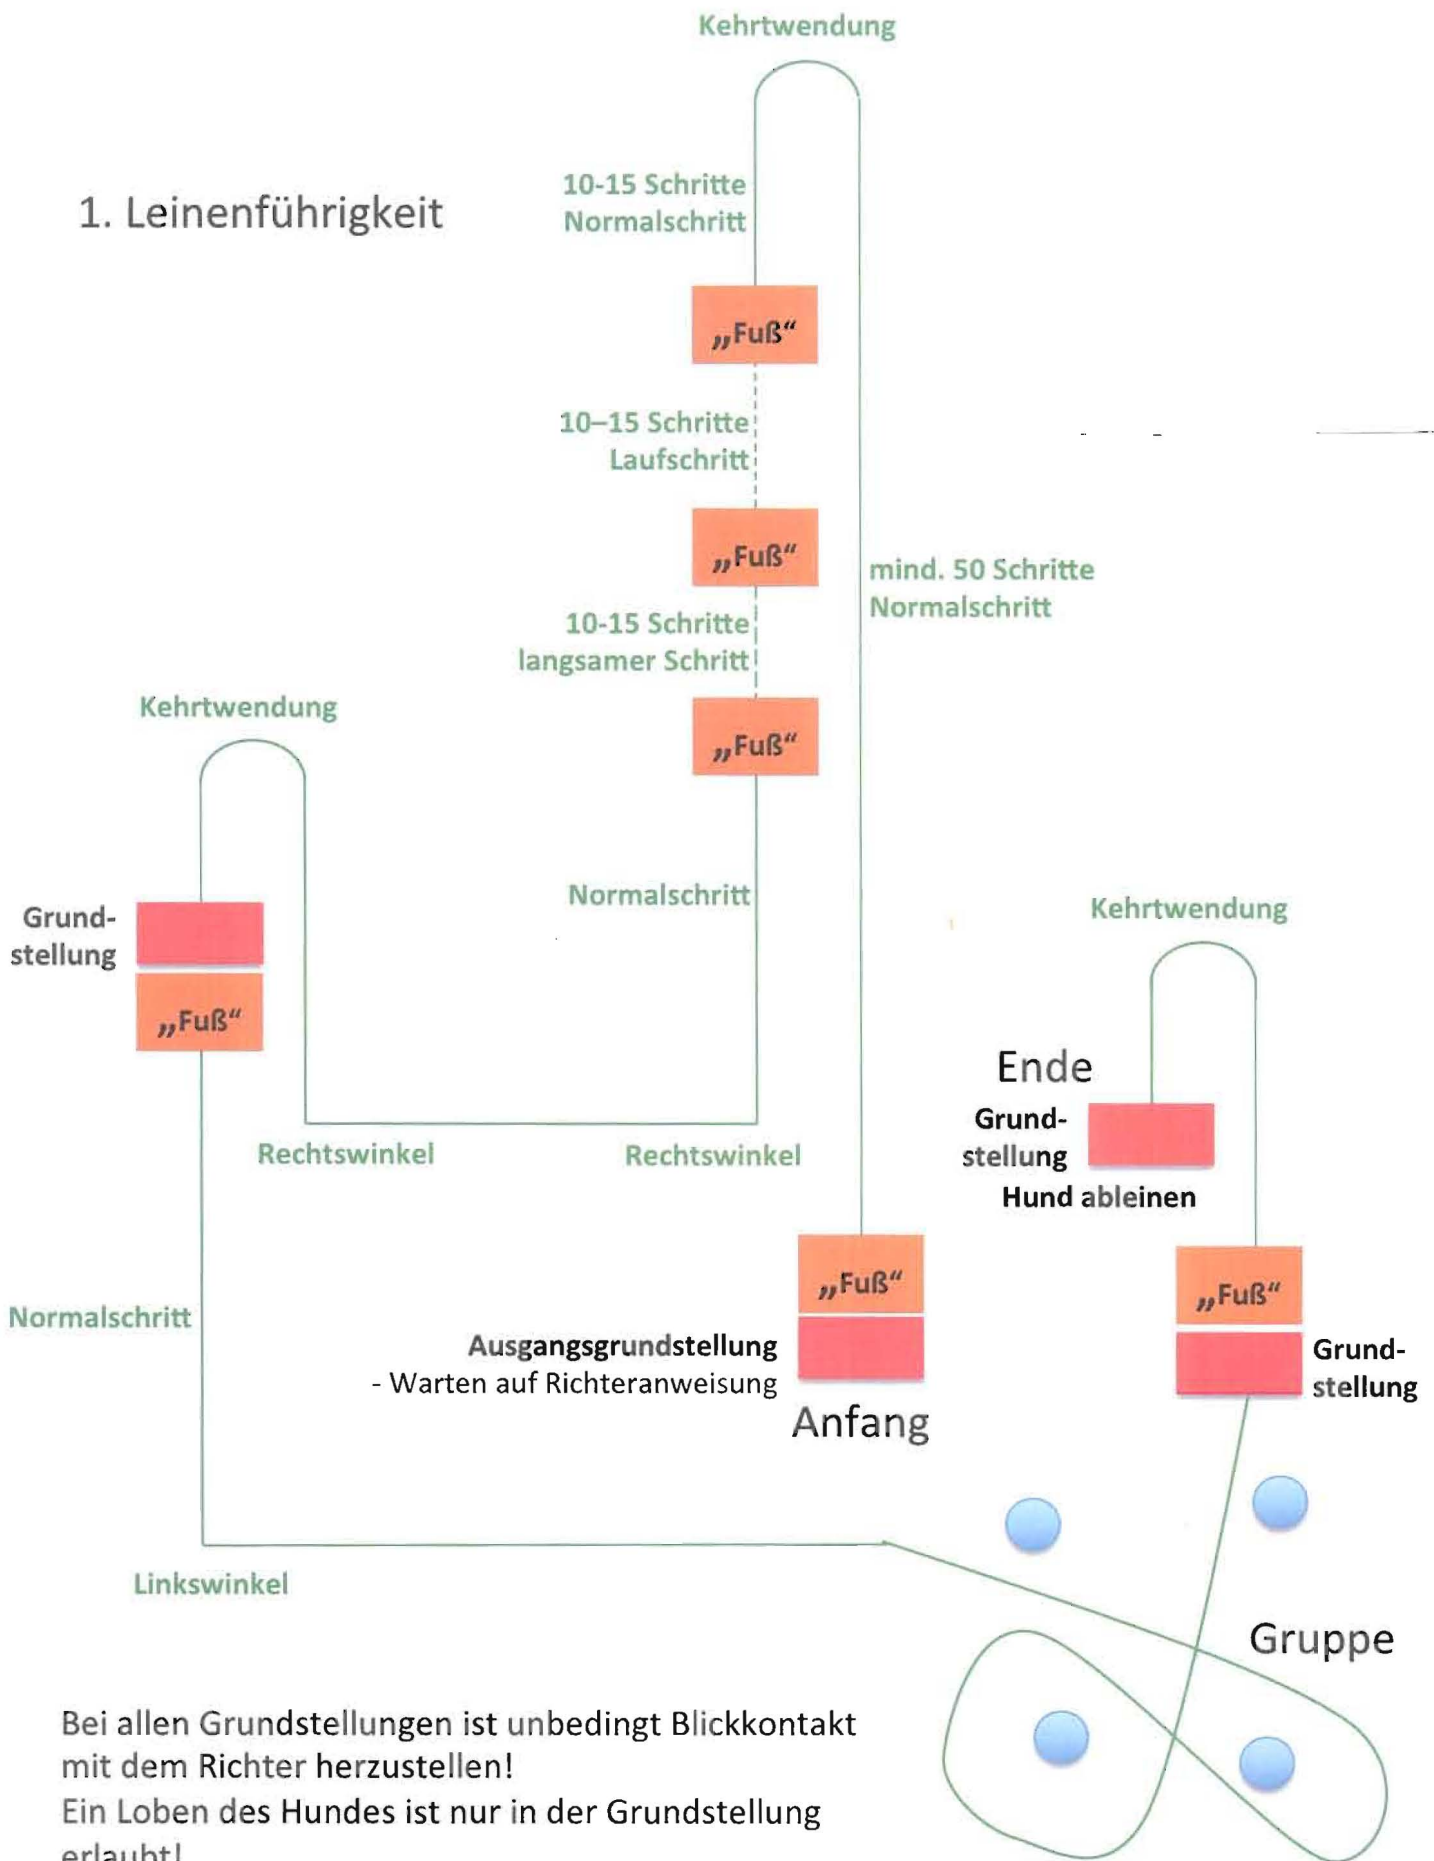

Laufschemata (Teil A) Begleithundeprüfung (BH/VT) - Stand 2012

1. Leinenführigkeit

Bei allen Grundstellungen ist unbedingt Blickkontakt mit dem Richter herzustellen!
 Ein Loben des Hundes ist nur in der Grundstellung erlaubt!

Laufschemata (Teil A) Begleithundeprüfung (BH/VT) - Stand 2012

2. Freifolge

Bei allen Grundstellungen ist unbedingt Blickkontakt mit dem Richter herzustellen!
 Ein Loben des Hundes ist nur in der Grundstellung erlaubt!

3. Sitzübung

Bei allen Grundstellungen ist unbedingt Blickkontakt mit dem Richter herzustellen!

Ein Loben des Hundes ist nur in der Grundstellung erlaubt!

Laufschemata (Teil A) Begleithundeprüfung (BH/VT) - Stand 2012

Bei allen Grundstellungen ist unbedingt Blickkontakt mit dem Richter herzustellen!
Ein Loben des Hundes ist nur in der Grundstellung erlaubt!