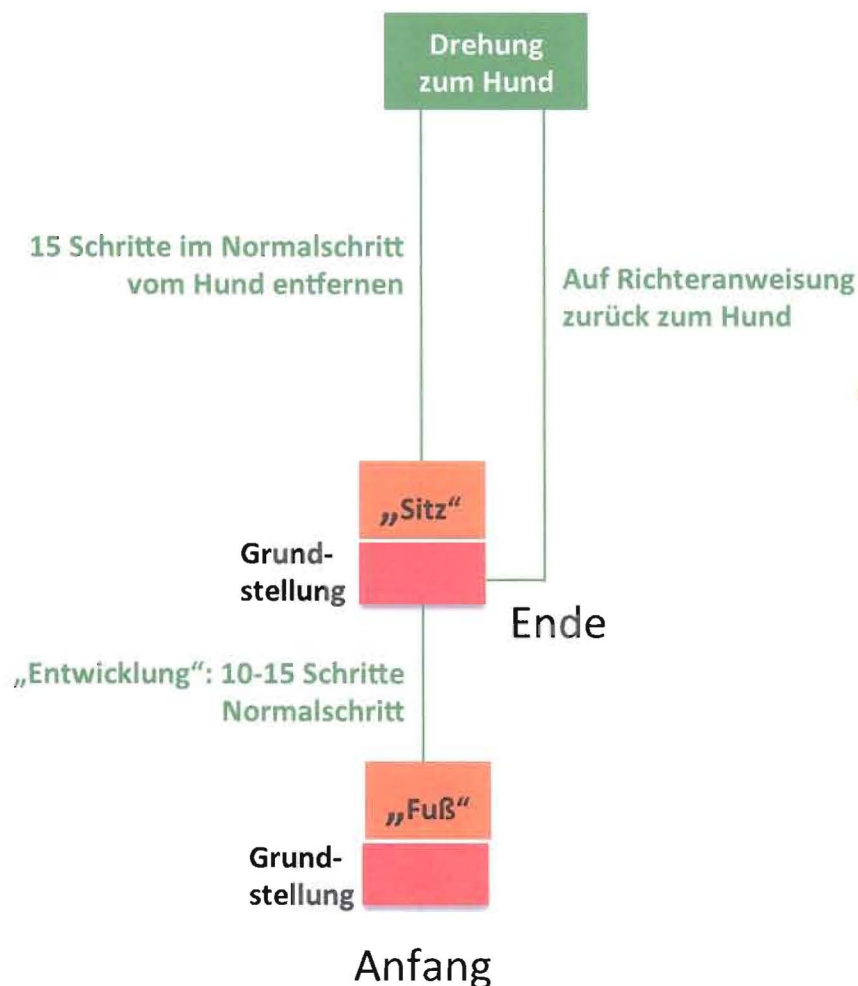

Laufschemata (Teil A) Begleithundeprüfung (BH/VT) - Stand 2012

1. Leinenführigkeit

Bei allen Grundstellungen ist unbedingt Blickkontakt mit dem Richter herzustellen!
 Ein Loben des Hundes ist nur in der Grundstellung erlaubt!

Laufschemata (Teil A) Begleithundeprüfung (BH/VT) - Stand 2012

2. Freifolge

Bei allen Grundstellungen ist unbedingt Blickkontakt mit dem Richter herzustellen!
 Ein Loben des Hundes ist nur in der Grundstellung erlaubt!

3. Sitzübung

Bei allen Grundstellungen ist unbedingt Blickkontakt mit dem Richter herzustellen!

Ein Loben des Hundes ist nur in der Grundstellung erlaubt!

Laufschemata (Teil A) Begleithundeprüfung (BH/VT) - Stand 2012

Bei allen Grundstellungen ist unbedingt Blickkontakt mit dem Richter herzustellen!
Ein Loben des Hundes ist nur in der Grundstellung erlaubt!